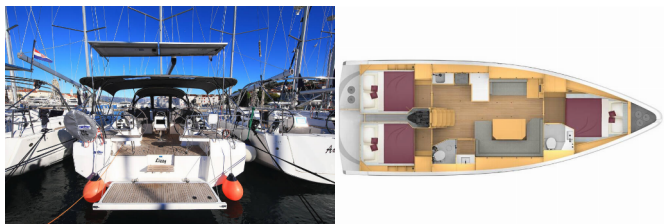

BAVARIA C42 STYLE

Lizzy (2021)

Conviva Maris D.O.O. • Paraćeva 8 • 21000 Split • Hrvatska

Telefon: +385 91 300 2377

E-mail: info@croatia-holidays-charter.com

Web: www.croatia-holidays-charter.com

Baza Jahti	ACI Marina Trogir, Hrvatska
Jahta ID	1859
Brendovi Jahti	Bavaria
Ime Jahte	Lizzy
Godina Proizvodnje	2021
Duljina	12.40 M
Kabine	3
Kreveti	6 + 2
Max Osoba	8
WC	2

PALUBA: Anchor swivel, Bimini top, Black ball, Black conus, Bokobran okrugli, Bokobrani, Crijervo za vodu, Debeli konop, Električno sidreno vitlo, Glavno sidro, Gumenjak (Pomoćni čamac), Hvataljka za muring (mezomariner), Impeller, V-belt, oilfilter, Jarbolna sjedalica s vrećom, Kanistar za gorivo, Kanistar za vodu, Konopi za privez, Pasarela (mostić, skala), Plastična kanta, Pomoćno sidro (rezervno sidro), Pumpa za gumenjak (pomoćni čamac), Reflektor, Repair box for dinghy, Sidreni konop, Sprayhood, Springleine, Stol u kokpitu, Tikovina u kokpitu, Vanjski/krmeni tuš