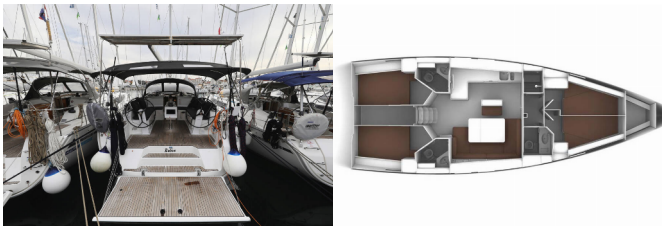

BAVARIA CRUISER 46

Rubin (2021)

Conviva Maris D.O.O. • Paraćeva 8 • 21000 Split • Hrvatska

Telefon: +385 91 300 2377

E-mail: info@croatia-holidays-charter.com

Web: www.croatia-holidays-charter.com

Baza Jahti Marina Kornati, Biograd, Hrvatska

Jahta ID 1853

Brendovi Jahti Bavaria

Ime Jahte Rubin

**Godina
Proizvodnje** 2021

Duljina 14.27 M

Kabine 4

Kreveti 8 + 1

Max Osoba 9

WC 3

ELEKTRIKA: Grijanje, Inverter, Priključak 220 V, Punjač akumulatora, Solarni paneli

INTERERIJER: Barometar, Sat

JEDRILJE: Gennaker-device

KUHINJA: Frižider, Kuhinjski pribor, Plinske boce, Topla voda

NAVIGACIJA: Automatski pilot, GPS chart plotter – cockpit, Harbour guides, Logge/Lot/Speed/Wind, Nautičke karte i vodič, Navigacijski pribor, Pramčani propeler, Radar reflektor, spyglass with bearing compass, Zaslon

PALUBA: Anchor swivel, Bimini top, Black ball, Black conus, Bokobran okrugli, Bokobrani, Crijevo za vodu, Debeli konop, Električno sidreno vitlo, Glavno sidro, Gumenjак (Pomoćni čamac), Hvataljka za muring (mezomarinер), Impeller, V-belt, oilfilter, Jarbolna sjedalica s vrećom, Kanistar za gorivo, Kanistar za vodu, Konopi za privez, Pasarela (mostić, skala), Plastična kanta, Pomoćno sidro (rezervno sidro), Pumpa za gumenjак (pomoćni čamac), Reflektor, Repair box for dinghy, Sidreni konop, Sprayhood, Springleine, Stol u kokpitu, Tikovina u kokpitu, Vanjski/krmени tuš

SIGURNOST: Aparat za gašenje požara, Baterijska lampa, Bova za spašavanje sa svjetlom, Komplet prve pomoći, Prsluci za spašavanje (pojas za spašavanje), Rezač žice, Rog (truba) za maglu, Set alata, Sigurnosni remen, Splav za spasavanje, VHF radio stanica, Znakovi opasnosti

UDOBNOST: Jastuci u kokpitu

ZABAVA: Radio, Vanjski zvučnici