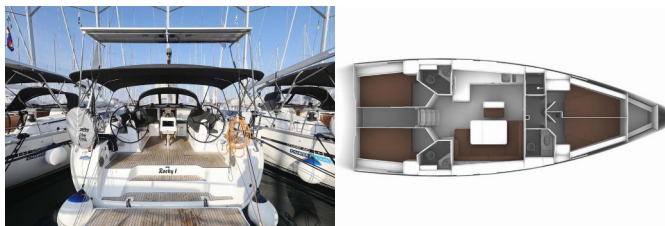

Web: [www.croatia-holidays-charter.com](http://www.croatia-holidays-charter.com)

<b>Baza Jahti</b>	Trogir, Marina Trogir (ex.SCT), Hrvatska
<b>Jahta ID</b>	1848
<b>Brendovi Jahti</b>	Bavaria
<b>Ime Jahte</b>	Rocky I
<b>Godina Proizvodnje</b>	2021
<b>Duljina</b>	14.27 M
<b>Kabine</b>	4
<b>Kreveti</b>	8 + 1
<b>Max Osoba</b>	9
<b>WC</b>	3