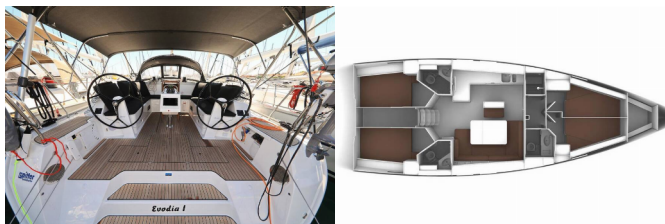

BAVARIA CRUISER 46

Evodia 1 (2021)

Conviva Maris D.O.O. • Paraćeva 8 • 21000 Split • Hrvatska

Telefon: +385 91 300 2377

E-mail: info@croatia-holidays-charter.com

Web: www.croatia-holidays-charter.com

Baza Jahti	Marina Kornati, Biograd, Hrvatska
Jahta ID	1846
Brendovi Jahti	Bavaria
Ime Jahte	Evodia 1
Godina Proizvodnje	2021
Duljina	14.27 M
Kabine	4
Kreveti	8 + 1
Max Osoba	9
WC	3

ELEKTRIKA: Grijanje, Inverter, Priključak 220 V, Punjač akumulatora, Solarni paneli, Sustav za skladištenje baterija

INTERERIJER: Barometar, Sat

JEDRILJE: Gennaker-device

KUHINJA: Frižider, Kuhinjski pribor, Plinske boce, Topla voda

NAVIGACIJA: Automatski pilot, GPS chart plotter – cockpit, Harbour guides, Logge/Lot/Speed/Wind, Nautičke karte i vodič, Navigacijski pribor, Pramčani propeler, Radar reflektor, spyglass with bearing compass, Zaslon

PALUBA: Anchor swivel, Bimini top, Black ball, Black conus, Bokobran okrugli, Bokobrani, Crijevo za vodu, Debeli konop, Električno sidreno vitlo, Glavno sidro, Gumenjak (Pomoćni čamac), Hvataljka za muring (mezomariner), Impeller, V-belt, oilfilter, Jarbolna sjedalica s vrećom, Kanistar za gorivo, Kanistar za vodu, Konopi za privez, Pasarela (mostić, skala), Plastična kanta, Pomoćno sidro (rezervno sidro), Pumpa za gumenjak (pomoćni čamac), Reflektor, Repair box for dinghy, Sidreni konop, Sprayhood, Springleine, Stol u kokpitu, Tikovina u kokpitu, Vanjski/krmni tuš

SIGURNOST: Aparat za gašenje požara, Baterijska lampa, Bova za spašavanje sa svjetlom, Komplet prve pomoći, Prsluci za spašavanje (pojas za spašavanje), Rezač žice, Rog (truba) za maglu, Set alata, Sigurnosni remen, Splav za spasavanje, VHF radio stanica, Znakovi opasnosti

UDOBNOST: Jastuci u kokpitu

ZABAVA: Radio, Vanjski zvučnici