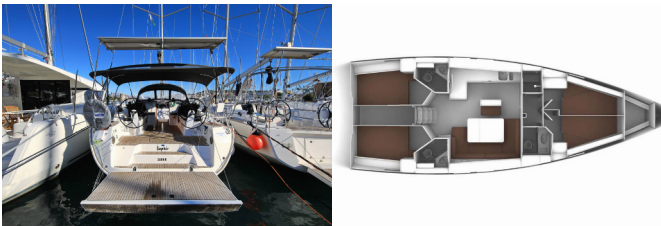

BAVARIA CRUISER 46

Saphir (2021)

Conviva Maris D.O.O. • Paraćeva 8 • 21000 Split • Hrvatska

Telefon: +385 91 300 2377

E-mail: info@croatia-holidays-charter.com

Web: www.croatia-holidays-charter.com

Baza Jahti Trogir, Marina Trogir
(ex.SCT), Hrvatska

Jahta ID 1844

Brendovi Jahti Bavaria

Ime Jahte Saphir

**Godina
Proizvodnje** 2021

Duljina 14.27 M

Kabine 4

Kreveti 8 + 1

Max Osoba 9

WC 3

ELEKTRIKA: Akumulator, Grijanje, Inverter, Priključak 220 V, Punjač akumulatora, Solarni paneli

INTERERIJER: Barometar, Sat

JEDRILJE: Gennaker-device

KUHINJA: Frižider, Kuhinjski pribor, Plinske boce, Topla voda

NAVIGACIJA: Automatski pilot, GPS chart plotter - cockpit, Harbour guides, Logge/Lot/Speed/Wind, Nautičke karte i vodič, Navigacijski pribor, Pramčani propeler, Radar reflektor, spyglass with bearing compass, Zaslon

PALUBA: Anchor swivel, Bimini top, Black ball, Black conus, Bokobran okrugli, Bokobrani, Crijevo za vodu, Debeli konop, Električno sidreno vitlo, Glavno sidro, Gumenjак (Pomoćni čamac), Hvataljka za muring (mezomarinер), Impeller, V-belt, oilfilter, Jarbolna sjedalica s vrećom, Kanistar za gorivo, Kanistar za vodu, Konopi za privez, Pasarela (mostić, skala), Plastična kanta, Pomoćno sidro (rezervno sidro), Pumpa za gumenjак (pomoćni čamac), Reflektor, Repair box for dinghy, Sidreni konop, Sprayhood, Springleine, Stol u kokpitu, Tikovina u kokpitu, Vanjski/krmени tuš

SIGURNOST: Aparat za gašenje požara, Baterijska lampa, Bova za spašavanje sa svjetlom, Komplet prve pomoći, Prsluci za spašavanje (pojas za spašavanje), Rezač žice, Rog (truba) za maglu, Set alata, Sigurnosni remen, Splav za spasavanje, VHF radio stanica, Znakovi opasnosti

UDOBNOST: Jastuci u kokpitu

ZABAVA: Radio, Vanjski zvučnici