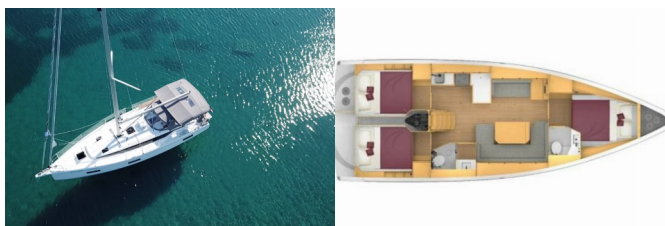

<b>Baza Jahti</b>	Marina Vrsar, Hrvatska
<b>Jahta ID</b>	1840
<b>Brendovi Jahti</b>	Bavaria
<b>Ime Jahte</b>	Seawave
<b>Godina Proizvodnje</b>	2021
<b>Duljina</b>	12.40 M
<b>Kabine</b>	3
<b>Kreveti</b>	6
<b>WC</b>	2

**PALUBA:** Bimini top, Bokobrani, Električno sidreno vitlo, Gumenjak (Pomoćni čamac), Hvataljka za muring (mezomarinier), Jarbolna sjedalica s vrećom, Konopi za privez, Platforma za kupanje, Pumpa za šantinu (kaljužna pumpa) – Mehanička, Sidro Delta, Sjedalica kormilara, Sprayhood, Vanbrodski motor