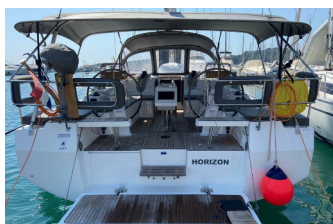

<b>Baza Jahti</b>	Marina Vrsar, Hrvatska
<b>Jahta ID</b>	1839
<b>Brendovi Jahti</b>	Bavaria
<b>Ime Jahte</b>	Horizon
<b>Godina Proizvodnje</b>	2021
<b>Duljina</b>	12.40 M
<b>Kabine</b>	3
<b>Kreveti</b>	6
<b>WC</b>	2

**PALUBA:** Bimini top, Bokobrani, Električno sidreno vitlo, Gumenjак (Pomoćni čamac), Hvataljka za muring (mezomarinер), Jarbolna sjedalica s vrećom, Konopi za privez, Platforma za kupanje, Pumpa za šantinu (kaljužna pumpa) - Mehanička, Sidro Delta, Sjedalica kormilara, Sprayhood, Vanbrodski motor