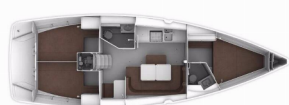

Conviva Maris D.O.O. • Paraćeva 8 • 21000 Split • Hrvatska

Telefon: +385 91 300 2377

E-mail: info@croatia-holidays-charter.com

Web: www.croatia-holidays-charter.com