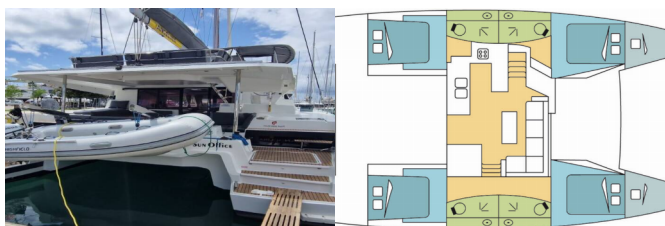

Baza Jahti	Trogir, Marina Trogir (ex.SCT), Hrvatska
Jahta ID	1819
Brendovi Jahti	Fountaine Pajot
Ime Jahte	Sun Office
Godina Proizvodnje	2020
Duljina	13.45 M
Kabine	4 + 2
Kreveti	8 + 2 + 2
Max Osoba	12
WC	4 + 1