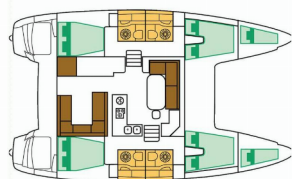

Conviva Maris D.O.O. • Paraćeva 8 • 21000 Split • Hrvatska

Telefon: +385 91 300 2377

E-mail: info@croatia-holidays-charter.com

Web: www.croatia-holidays-charter.com