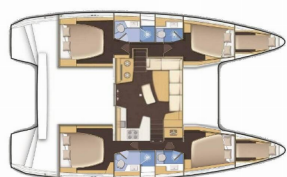

LAGOON 42

All In (2020)

Conviva Maris D.O.O. • Paraćeva 8 • 21000 Split • Hrvatska

Telefon: +385 91 300 2377

E-mail: info@croatia-holidays-charter.com

Web: www.croatia-holidays-charter.com

Baza Jahti	Lavrion - Olympic Marine, Grčka
Jahta ID	1791
Brendovi Jahti	Lagoon
Ime Jahte	All In
Godina Proizvodnje	2020
Duljina	12.80 M
Kabine	4 + 2
Kreveti	8 + 2
WC	4