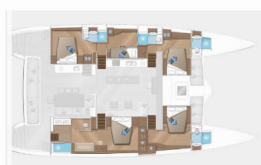

LAGOON 620

Atlantis (2020)

Conviva Maris D.O.O. • Paraćeva 8 • 21000 Split • Hrvatska

Telefon: +385 91 300 2377

E-mail: info@croatia-holidays-charter.com

Web: www.croatia-holidays-charter.com

Baza Jahti	Lavrion – Olympic Marine, Grčka
Jahta ID	1790
Brendovi Jahti	Lagoon
Ime Jahte	Atlantis
Godina Proizvodnje	2020
Duljina	18.90 M
Kabine	4 + 1
Kreveti	8 + 3
Max Osoba	11
WC	4