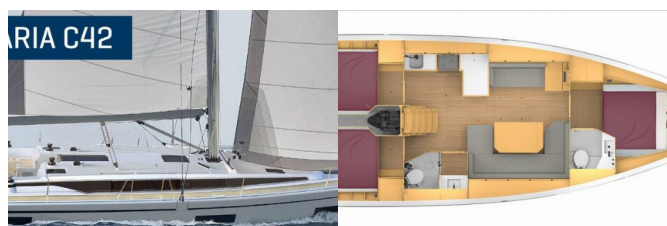

BAVARIA C42

Maupiti (2020)

Conviva Maris D.O.O. • Paraćeva 8 • 21000 Split • Hrvatska

Telefon: +385 91 300 2377

E-mail: info@croatia-holidays-charter.com

Web: www.croatia-holidays-charter.com

Baza Jahti	Marina Šangulin, Biograd, Hrvatska
Jahta ID	1780
Brendovi Jahti	Bavaria
Ime Jahte	Maupiti
Godina Proizvodnje	2020
Duljina	12.40 M
Kabine	3
Kreveti	6 + 1
Max Osoba	7
WC	2