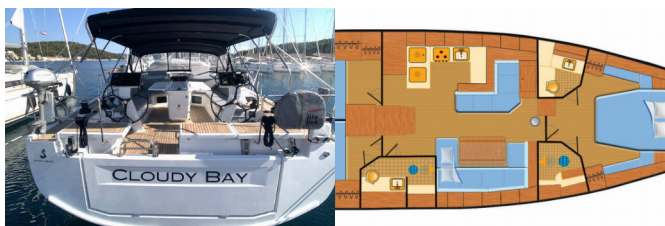

OCEANIS 51.1

Cloudy Bay (2020)

Conviva Maris D.O.O. • Paraćeva 8 • 21000 Split • Hrvatska

Telefon: +385 91 300 2377

E-mail: info@croatia-holidays-charter.com

Web: www.croatia-holidays-charter.com

Baza Jahti	Marina Frapa, Rogoznica, Hrvatska
Jahta ID	1753
Brendovi Jahti	Beneteau
Ime Jahte	Cloudy Bay
Godina Proizvodnje	2020
Duljina	15.94 M
Kabine	3 + 1
Kreveti	6 + 2 + 1
Max Osoba	9
WC	2 + 1

PALUBA: Bimini top, Davit, Grill u kokpitu, Gumenjak (Pomoćni čamac), Pasarela (mostić, skala), Platforma za kupanje na hidraulično podizanje, Platforma za kupanje, Reflektor, Stol u kokpitu, Svjetlo u kokpitu, Tikova paluba, Tikovina u kokpitu, Vanjski/krmeni tuš

SIGURNOST: Zaštitna ograda

UDOBNOST: Jastuci u kokpitu, Mreza protiv komaraca

ZABAVA: Hi-Fi sistem, Podvodna svjetla, TV + DVD, Unutarnji zvučnici, Vanjski zvučnici

CIJENA I DOSTUPNOST

Oceanis 51.1 Cloudy Bay (2020)