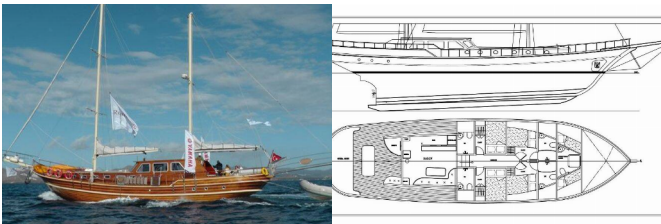

NEPTUN

Neptun (2008)

Conviva Maris D.O.O. • Paraćeva 8 • 21000 Split • Hrvatska

Telefon: +385 91 300 2377

E-mail: info@croatia-holidays-charter.com

Web: www.croatia-holidays-charter.com

ELEKTRIKA: Generator, Klimatizacija, Utičnica 220V, 24 V

NAVIGACIJA: GPS

SIGURNOST: VHF radio stanica

ZABAVA: CD player, Mobitel, Oprema za ribolov, Oprema za ronjenje, TV + DVD

Baza Jahti Bodrum, Milta Marina,
Turska

Jahta ID 1745

Brendovi Jahti Custom Made

Ime Jahte Neptun

**Godina
Proizvodnje** 2008

Duljina 21.00 M

Kabine 4

Kreveti 8

WC 4