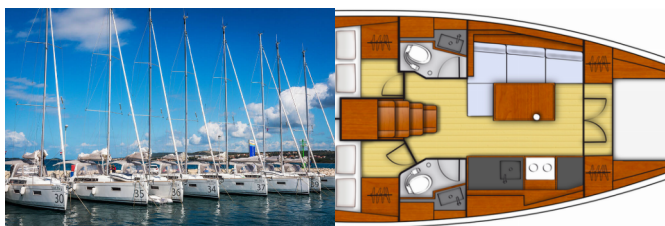

OCEANIS 38.1

New Order (2018)

Conviva Maris D.O.O. • Paraćeva 8 • 21000 Split • Hrvatska

Telefon: +385 91 300 2377

E-mail: info@croatia-holidays-charter.com

Web: www.croatia-holidays-charter.com

Baza Jahti	Marina Kornati, Biograd, Hrvatska
Jahta ID	1730
Brendovi Jahti	Beneteau
Ime Jahte	New Order
Godina Proizvodnje	2018
Duljina	11.50 M
Kabine	3
Kreveti	6 + 2
Max Osoba	8
WC	2

ELEKTRIKA: Akumulator, Grijanje, Inverter, Priključak 220 V, Pumpa za šantinu (kaljužnu pumpu) - Električna, Punjač akumulatora, Utičnica 220V, 12 V

INTERERIJE: Stol u salonu

JEDRILJE: Genoa - 3 100%, Genoa sheet winches, Halyard winches, Lazy jacks, Main sheet system: Standard

KUHINJA: Frižider, Kuhalo, Plinske boce, Pumpa za vodu, Topla voda

NAVIGACIJA: AIS, Automatski pilot, Brzinomjer, Compass, GPS chart plotter - cockpit, Mjerač brzine vjetra, Nautičke karte, Standard propeler

PALUBA: Bimini top, Black ball, Black conus, Električno sidreno vitlo, Glavno sidro, Gumenjak (Pomoćni čamac), Pasarela (mostić, skala), Platforma za kupanje, Sprayhood, Stol u kokpitu, Vanjski/krmni tuš

SIGURNOST: Baklja, Detektor dima, GMDSS, Horseshoe lifebuoy (potkova za spašavanje), Komplet prve pomoći, Kutija baklji za nuždu, Plutajuće svjetlo, Pomoćno rudo kormila - argola, Prsluci za spašavanje (pojas za spašavanje), Sigurnosni remen, VHF radio stanica

UDOBNOST: Jastuci u kokpitu, Posteljina

ZABAVA: Radio CD mp3 player + USB, TV, Vanjski zvučnici, W-LAN GRATIS, Wi-Fi Internet