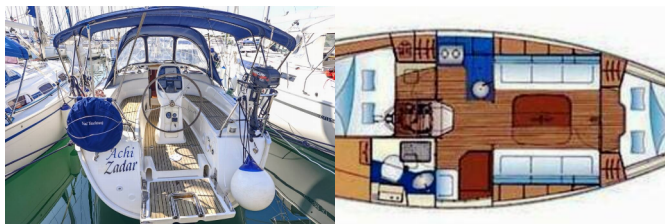

BAVARIA 31 CRUISER

Achi (2008)

Conviva Maris D.O.O. • Paraćeva 8 • 21000 Split • Hrvatska

Telefon: +385 91 300 2377

E-mail: info@croatia-holidays-charter.com

Web: www.croatia-holidays-charter.com

Baza Jahti	Sukošan, D-Marin Dalmacija Marina, Hrvatska
Jahta ID	1684
Brendovi Jahti	Bavaria
Ime Jahte	Achi
Godina Proizvodnje	2008
Duljina	9.76 M
Kabine	2
Kreveti	4 + 2
WC	1

PALUBA: Bimini top, Bokobrani, Električno sidreno vitlo, Gumenjak (Pomoćni čamac), Jarbolna sjedalica s vrećom, Krmene ljestve, Pasarela (mostić, skala), Platforma za kupanje, Pomoćno sidro (rezervno sidro), Pumpa za šantinu (kaljužna pumpa) - Mehanička, Sidro s lancem, Sprayhood, Stol u kokpitu, Tikovina u kokpitu, Vanjski/krmene tuš