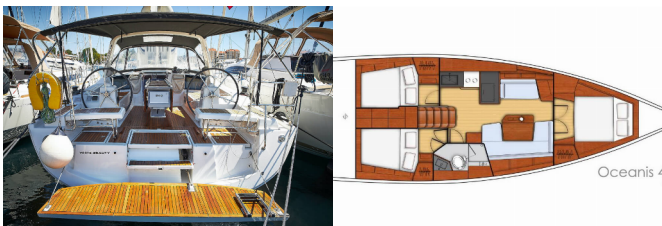

OCEANIS 41.1

White Beauty (2017)

Conviva Maris D.O.O. • Paraćeva 8 • 21000 Split • Hrvatska

Telefon: +385 91 300 2377

E-mail: info@croatia-holidays-charter.com

Web: www.croatia-holidays-charter.com

Baza Jahti	Marina Kornati, Biograd, Hrvatska
Jahta ID	1678
Brendovi Jahti	Beneteau
Ime Jahte	White Beauty
Godina Proizvodnje	2017
Duljina	12.43 M
Kabine	3
Kreveti	6 + 1
WC	1

ELEKTRIKA: Pumpa za šantinu (kaljužnu pumpu) - Električna

INTERERIJE: Stol u salonu

KUHINJA: Topla voda

NAVIGACIJA: Automatski pilot, GPS chart plotter - cockpit, Pramčani propeler

PALUBA: Bimini top, Električno sidreno vitlo, Gumenjak (Pomoćni čamac), Pomoćno sidro (rezervno sidro), Pumpa za šantinu (kaljužna pumpa) - Mehanička, Sprayhood, Stol u kokpitu, Vanjska kontrola osvjjetljenja, Vanjski/krmeni tuš

SIGURNOST: Prsluci za spašavanje (pojas za spašavanje)

UDOBNOST: Jastuci u kokpitu

ZABAVA: Radio CD/mp3 player, USB, AUX input, Unutarnji zvučnici, Vanjski zvučnici

CIJENA I DOSTUPNOST

Oceanis 41.1 White Beauty (2017)