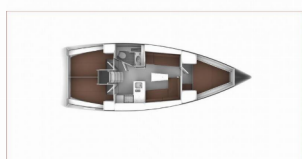

BAVARIA CRUISER 37

Sofija (2020)

Conviva Maris D.O.O. • Paraćeva 8 • 21000 Split • Hrvatska

Telefon: +385 91 300 2377

E-mail: info@croatia-holidays-charter.com

Web: www.croatia-holidays-charter.com

| | |
|---------------------------|-----------------------------------|
| Baza Jahti | Marina Kornati, Biograd, Hrvatska |
| Jahta ID | 1666 |
| Brendovi Jahti | Bavaria |
| Ime Jahte | Sofija |
| Godina Proizvodnje | 2020 |
| Duljina | 11.30 M |
| Kabine | 3 |
| Kreveti | 6 + 2 |
| WC | 1 |