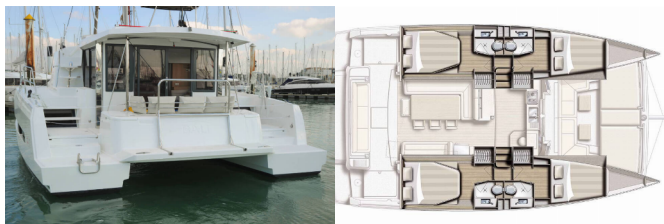

<b>Baza Jahti</b>	Preveza Main Port, Grčka
<b>Jahta ID</b>	1663
<b>Brendovi Jahti</b>	Catana
<b>Ime Jahte</b>	Sinope
<b>Godina Proizvodnje</b>	2020
<b>Duljina</b>	12.35 M
<b>Kabine</b>	4 + 2
<b>Kreveti</b>	8 + 1 + 2
<b>Max Osoba</b>	11
<b>WC</b>	4