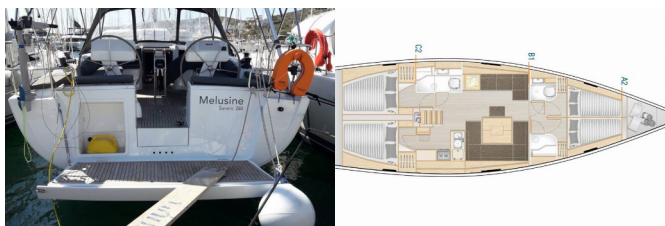

HANSE 458

Melusine (2020)

Conviva Maris D.O.O. • Paraćeva 8 • 21000 Split • Hrvatska

Telefon: +385 91 300 2377

E-mail: info@croatia-holidays-charter.com

Web: www.croatia-holidays-charter.com

Baza Jahti	Lavrion – Olympic Marine, Grčka
Jahta ID	1661
Brendovi Jahti	Hanse Yachts
Ime Jahte	Melusine
Godina Proizvodnje	2020
Duljina	14.04 M
Kabine	4
Kreveti	8 + 2
Max Osoba	10
WC	2