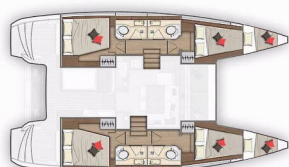

<b>Baza Jahti</b>	Marina Kornati, Biograd, Hrvatska
<b>Jahta ID</b>	1653
<b>Brendovi Jahti</b>	Lagoon
<b>Ime Jahte</b>	Chingi Lingy
<b>Godina Proizvodnje</b>	2020
<b>Duljina</b>	11.74 M
<b>Kabine</b>	4 + 2
<b>Kreveti</b>	8 + 2 + 2
<b>WC</b>	4

**PALUBA:** Bimini top, Električno sidreno vitlo, Frizider u kokpitu, Gumenjak (Pomoćni čamac), Krmene ljestve, Stol u kokpitu, Tikovina u kokpitu, Vanbrodski motor 5 HP, Vanjski/krmeni tuš

**SIGURNOST:** VHF radio stanica