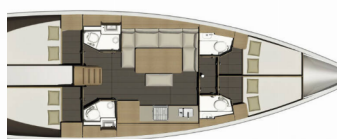

Conviva Maris D.O.O. • Paraćeva 8 • 21000 Split • Hrvatska

Telefon: +385 91 300 2377

E-mail: info@croatia-holidays-charter.com

Web: www.croatia-holidays-charter.com