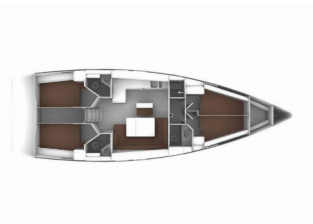

BAVARIA CRUISER 46

Divine (2020)

Conviva Maris D.O.O. • Paraćeva 8 • 21000 Split • Hrvatska

Telefon: +385 91 300 2377

E-mail: info@croatia-holidays-charter.com

Web: www.croatia-holidays-charter.com

Baza Jahti	Volos, Grčka
Jahta ID	1635
Brendovi Jahti	Bavaria
Ime Jahte	Divine
Godina Proizvodnje	2020
Duljina	14.27 M
Kabine	4
Kreveti	8 + 1
Max Osoba	9
WC	3

PALUBA: Anchor swivel, Bimini top, Black ball, Black conus, Bokobran okrugli, Bokobrani, Crijevo za vodu, Debeli konop, Električno sidreno vitlo, Glavno sidro, Gumenjак (Pomoćni čamac), Hvataljka za muring (mezomarinер), Impeller, V-belt, oilfilter, Jarbolna sjedalica s vrećom, Kanistar za gorivo, Kanistar za vodu, Konopi za privez, Pasarela (mostić, skala), Plastična kanta, Pomoćno sidro (rezervno sidro), Pumpa za gumenjак (pomoćni čamac), Reflektor, Repair box for dinghy, Sidreni konop, Sprayhood, Springleine, Stol u kokpitu, Tikovina u kokpitu, Vanjski/krmени tuš