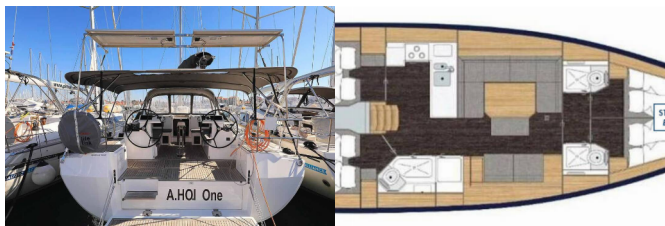

BAVARIA C45 HOLIDAY

A.HO.I. One (2020)

Conviva Maris D.O.O. • Paraćeva 8 • 21000 Split • Hrvatska

Telefon: +385 91 300 2377

E-mail: info@croatia-holidays-charter.com

Web: www.croatia-holidays-charter.com

Baza Jahti	Marina Kornati, Biograd, Hrvatska
Jahta ID	1634
Brendovi Jahti	Bavaria
Ime Jahte	A.HO.I. One
Godina Proizvodnje	2020
Duljina	13.98 M
Kabine	4
Kreveti	8 + 2
Max Osoba	10
WC	3

PALUBA: Anchor swivel, Bimini top, Black ball, Black conus, Bokobran okrugli, Bokobrani, Crijervo za vodu, Debeli konop, Električno sidreno vitlo, Glavno sidro, Gumenjak (Pomoćni čamac), Hvataljka za muring (mezomariner), Impeller, V-belt, oilfilter, Jarbolna sjedalica s vrećom, Kanistar za gorivo, Kanister za vodu, Konopi za privez, Pasarela (mostić, skala), Plastična kanta, Pomoćno sidro (rezervno sidro), Pumpa za gumenjak (pomoćni čamac), Reflektor, Repair box for dinghy, Sidreni konop, Sprayhood, Springleine, Stol u kokpitu, Tikovina u kokpitu, Vanjski/krmeni tuš