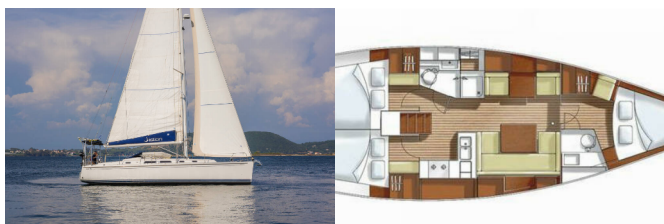

HANSE 400

Aeolus (2007)

Conviva Maris D.O.O. • Paraćeva 8 • 21000 Split • Hrvatska

Telefon: +385 91 300 2377

E-mail: info@croatia-holidays-charter.com

Web: www.croatia-holidays-charter.com

ELEKTRIKA: Solarni paneli

INTERERIJE: El. WC, Električni ventilatori u kabinama

NAVIGACIJA: Automatski pilot, GPS chart ploter, Pramčani propeler

PALUBA: Bimini top, Pasarela (mostić, skala), Pomoćni čamac sa motorom, Sprayhood

UDOBNOST: Jastuci u kokpitu

ZABAVA: Radio

Baza Jahti Preveza Main Port, Grčka

Jahta ID 1610

Brendovi Jahti Hanse Yachts

Ime Jahte Aeolus

Godina Proizvodnje 2007

Duljina 12.10 M

Kabine 3

Kreveti 6 + 2

WC 2