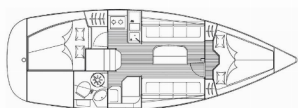

BAVARIA 30 CRUISER

Sara (2006)

Conviva Maris D.O.O. • Paraćeva 8 • 21000 Split • Hrvatska

Telefon: +385 91 300 2377

E-mail: info@croatia-holidays-charter.com

Web: www.croatia-holidays-charter.com

Baza Jahti	Marina Punat, Krk, Hrvatska
Jahta ID	161
Brendovi Jahti	Bavaria
Ime Jahte	Sara
Godina Proizvodnje	2006
Duljina	9.45 M
Kabine	2
Kreveti	4 + 2
Max Osoba	6
WC	1