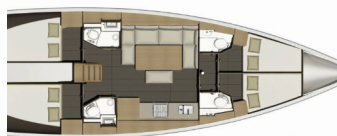

DUFOUR 460 GL

Familia (2020)

Conviva Maris D.O.O. • Paraćeva 8 • 21000 Split • Hrvatska

Telefon: +385 91 300 2377

E-mail: info@croatia-holidays-charter.com

Web: www.croatia-holidays-charter.com

Baza Jahti	Athens, Alimos Marina, Grčka
Jahta ID	1607
Brendovi Jahti	Dufour
Ime Jahte	Familia
Godina Proizvodnje	2020
Duljina	14.15 M
Kabine	4
Kreveti	8 + 1
Max Osoba	9
WC	4