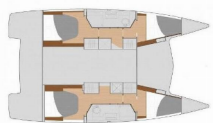

Baza Jahti	Marina Kornati, Biograd, Hrvatska
Jahta ID	1595
Brendovi Jahti	Fountaine Pajot
Ime Jahte	Felicitas II
Godina Proizvodnje	2020
Duljina	11.73 M
Kabine	4
Kreveti	8 + 2
Max Osoba	10
WC	2

ELEKTRIKA: Grijanje, Inverter, Priključak 220 V, Punjač akumulatora, Solarni paneli