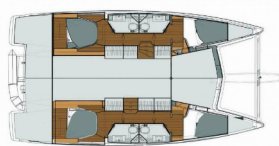

Conviva Maris D.O.O. • Paraćeva 8 • 21000 Split • Hrvatska

Telefon: +385 91 300 2377

E-mail: info@croatia-holidays-charter.com

Web: www.croatia-holidays-charter.com