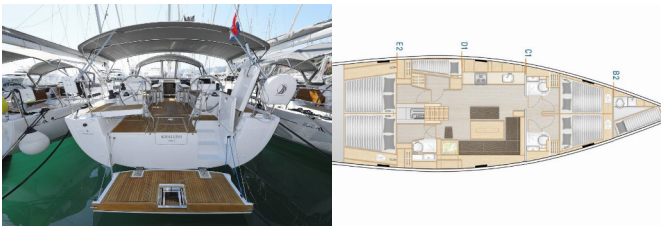

HANSE 508

Khaleesi (2020)

Conviva Maris D.O.O. • Paraćeva 8 • 21000 Split • Hrvatska

Telefon: +385 91 300 2377

E-mail: info@croatia-holidays-charter.com

Web: www.croatia-holidays-charter.com

Baza Jahti	Marina Kaštela, Hrvatska
Jahta ID	1564
Brendovi Jahti	Hanse Yachts
Ime Jahte	Khaleesi
Godina Proizvodnje	2020
Duljina	15.55 M
Kabine	5 + 1
Kreveti	10 + 2 + 1
Max Osoba	12
WC	3 + 1

ELEKTRIKA: Inverter, Punjač akumulatora

JEDRILJE: Električni primarni winch

KUHINJA: Frižider, Kuhalo, Kuhinjski pribor, Pećnica, Topla voda, Zamrzivač

NAVIGACIJA: Automatski pilot, GPS chart plotter - cockpit, Nautičke karte i vodič, Peljar, Pramčani propeler, Tridata

PALUBA: Bimini top, Električno sidreno vitlo, Gumenjak (Pomoćni čamac), Platforma za kupanje, Sprayhood, Stol u kokpitu, Tikovina u kokpitu, Vanjski/krmeni tuš

SIGURNOST: VHF radio stanica

UDOBNOST: Jastuci u kokpitu, Posteljina

ZABAVA: Radio CD player, TV, Vanjski zvučnici