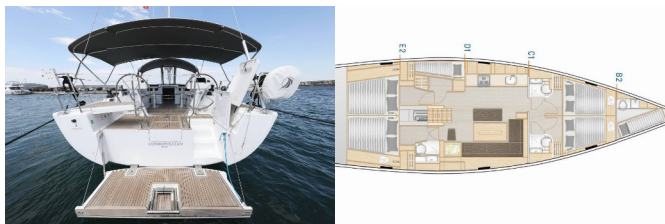

<b>Baza Jahti</b>	Marina Kornati, Biograd, Hrvatska
<b>Jahta ID</b>	1559
<b>Brendovi Jahti</b>	Hanse Yachts
<b>Ime Jahte</b>	Cosmopolitan
<b>Godina Proizvodnje</b>	2020
<b>Duljina</b>	15.55 M
<b>Kabine</b>	5 + 1
<b>Kreveti</b>	10 + 2 + 1
<b>Max Osoba</b>	12
<b>WC</b>	3 + 1

**PALUBA:** Bimini top, Gumenjак (Pomoćni čamac), Platforma za kupanje, Sprayhood, Stol u kokpitu, Tikovina u kokpitu, Vanjski/krmni tuš

**SIGURNOST:** VHF radio stanica

**UDOBNOST:** Posteljnina

**ZABAVA:** Radio CD player, TV, Vanjski zvučnici