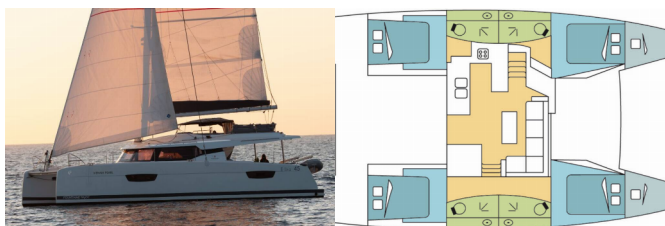

Web: [www.croatia-holidays-charter.com](http://www.croatia-holidays-charter.com)

<b>Baza Jahti</b>	Preveza Marina, Grčka
<b>Jahta ID</b>	1554
<b>Brendovi Jahti</b>	Fountaine Pajot
<b>Ime Jahte</b>	Vienna Pearl
<b>Godina Proizvodnje</b>	2020
<b>Duljina</b>	13.45 M
<b>Kabine</b>	4 + 2
<b>Kreveti</b>	8 + 2 + 2
<b>Max Osoba</b>	12
<b>WC</b>	4 + 1