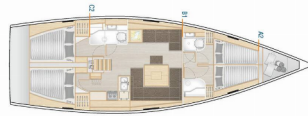

Conviva Maris D.O.O. • Paraćeva 8 • 21000 Split • Hrvatska

Telefon: +385 91 300 2377

E-mail: info@croatia-holidays-charter.com

Web: www.croatia-holidays-charter.com