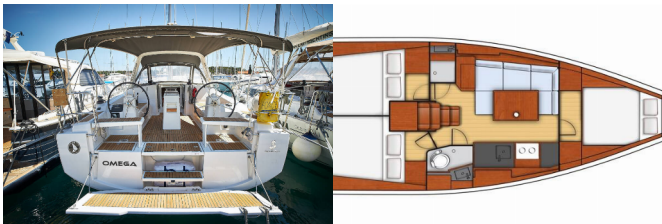

**ELEKTRIKA:** Grijanje, Solarni paneli

**KUHINJA:** Topla voda

**NAVIGACIJA:** Automatski pilot, GPS chart ploter, GPS chart plotter - cockpit, Nautičke karte, Peljar, Pramčani propeler, Radar

**PALUBA:** Bimini top, Električno sidreno vitlo, Platforma za kupanje, Sprayhood, Stol u kokpitu, Tikovina u kokpitu, Vanjski/krmeni tuš

**Duljina** 11.50 M

**Kabine** 3

**Kreveti** 6 + 2

**WC** 1