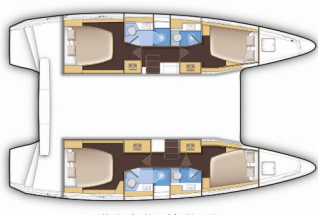

LAGOON 42

Happy Key (2020)

Conviva Maris D.O.O. • Paraćeva 8 • 21000 Split • Hrvatska

Telefon: +385 91 300 2377

E-mail: info@croatia-holidays-charter.com

Web: www.croatia-holidays-charter.com

Baza Jahti	Marina Frapa, Rogoznica, Hrvatska
Jahta ID	1542
Brendovi Jahti	Lagoon
Ime Jahte	Happy Key
Godina Proizvodnje	2020
Duljina	12.80 M
Kabine	4 + 2
Kreveti	8 + 2 + 2
Max Osoba	12
WC	4

PALUBA: Bimini top, Električno sidreno vitlo, Gumenjak (Pomoćni čamac), Pasarela (mostić, skala), Pumpa za šantinu (kaljužna pumpa) - Mehanička, Sprayhood, Stol u kokpitu, Tikovina u kokpitu, Vanbrodski motor, Vanjski/krmni tuš