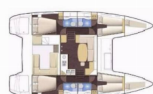

<b>Baza Jahti</b>	ACI Marina Trogir, Hrvatska
<b>Jahta ID</b>	1532
<b>Brendovi Jahti</b>	Lagoon
<b>Ime Jahte</b>	Pagomo Nayan
<b>Godina Proizvodnje</b>	2012
<b>Duljina</b>	11.97 M
<b>Kabine</b>	4 + 2
<b>Kreveti</b>	8 + 2 + 2
<b>Max Osoba</b>	12
<b>WC</b>	4