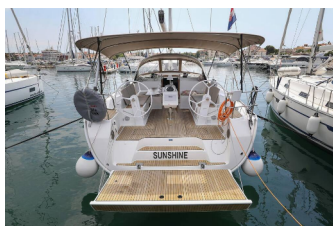

BAVARIA CRUISER 46 STYLE

Sunshine (2020)

Conviva Maris D.O.O. • Paraćeva 8 • 21000 Split • Hrvatska

Telefon: +385 91 300 2377

E-mail: info@croatia-holidays-charter.com

Web: www.croatia-holidays-charter.com

Baza Jahti	Trogir, Marina Trogir (ex.SCT), Hrvatska
Jahta ID	1524
Brendovi Jahti	Bavaria
Ime Jahte	Sunshine
Godina Proizvodnje	2020
Duljina	14.27 M
Kabine	4
Kreveti	8 + 1
Max Osoba	9
WC	3

ELEKTRIKA: 12V utičnica, Akumulator, Generator, Grijanje, Inverter, Klimatizacija, Litijske baterije, Priključak 220 V, Punjač akumulatora, Solarni paneli, USB sockets

PALUBA: Anchor swivel, Bimini top, Black ball, Black conus, Bokobran okrugli, Bokobrani, Crijervo za vodu, Debeli konop, Električno sidreno vitlo, Glavno sidro, Gumenjак (Pomoćni čamac), Hvataljka za muring (mezomarinер), Impeller, V-belt, oilfilter, Jarbolna sjedalica s vrećom, Kanistar za gorivo, Kanister za vodu, Konopi za privez, Pasarela (mostić, skala), Plastična kanta, Platforma za kupanje, Pomoćno sidro (rezervno sidro), Pumpa za gumenjак (pomoćni čamac), Reflektor, Repair box for dinghy, Sidreni konop, Sprayhood, Springline, Stol u kokpitu, Tikovina u kokpitu, Vanjski/krmni tuš