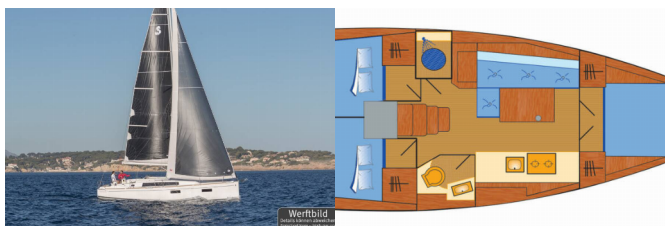

OCEANIS 38.1

Tena (2021)

Conviva Maris D.O.O. • Paraćeva 8 • 21000 Split • Hrvatska

Telefon: +385 91 300 2377

E-mail: info@croatia-holidays-charter.com

Web: www.croatia-holidays-charter.com

Baza Jahti	Marina Punat, Krk, Hrvatska
Jahta ID	1515
Brendovi Jahti	Beneteau
Ime Jahte	Tena
Godina Proizvodnje	2021
Duljina	11.50 M
Kabine	3
Kreveti	6 + 2
WC	1

DODATNO: Zastava

ELEKTRIKA: 12V utičnica, Converter 220V/12V, Grijanje, Inverter, Priključak 220 V, Pumpa za šantinu (kaljužnu pumpu) - Električna, Punjač akumulatora, Utičnica 220V

INTERERIJE: Barometar, El. WC, Elastična podnica za krevet, Električni ventilatori u kabinama, Sat, Sef, Spuštajući stol u salonu

JEDRILJE: Električna vitla, Gennaker-device, Lazy jacks

KUHINJA: Čaše za vino, Frižider, Kuhalo, Kuhinjski pribor, Pećnica, Voda pod pritiskom

NAVIGACIJA: AIS, Automatski pilot, Compass, Dalekozor, Dubinomjer, GPS chart plotter - cockpit, Nautičke karte i vodič, Navigacijska svjetla, Pramčani propeler, Radar reflektor, Trokuti, Windex

PALUBA: Bimini top, Bokobrani, Četka za palubu, Električno sidreno vitlo, Glavno sidro, Gumenjak (Pomoćni čamac), Hvataljka za muring (mezomarinier), Jarbolna sjedalica s vrećom, Konopi za privez, Krmene ljestve, Mornarski nož, Pasarela (mostić, skala), Platforma za kupanje, Pomoćno sidro (rezervno sidro), Pulpit sjedalo, Sidreno svjetlo, Sprayhood, Stol u kokpitu, Tikovina u kokpitu, Vanjski/krmeni tuš

SIGURNOST: Aparat za gašenje požara, Baklja, Baterijska lampa, Crni tank (tank za sanitarne vode), Horseshoe lifebuoy (potkova za spašavanje), Komplet prve pomoći, Lifelines, Pomoćno rudo kormila - argola, Rezač žice, Rog (truba) za maglu, Samonapuhavajući prsluk, Set alata, Splav za spasavanje, Vatrogasna sjekira, VHF radio stanica, Znakovi opasnosti

UDOBNOST: Jastuci u kokpitu

ZABAVA: Fusion radio, Maska i dihaljka, Radio, TV, Unutarnji zvučnici, Vanjski zvučnici, Wi-Fi Internet