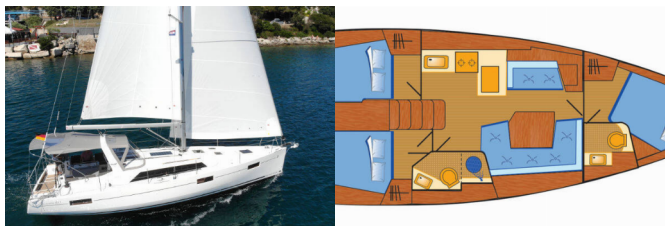

<b>Baza Jahti</b>	Marina Tehnomont Veruda, Pula, Hrvatska
<b>Jahta ID</b>	1514
<b>Brendovi Jahti</b>	Beneteau
<b>Ime Jahte</b>	Pauline
<b>Godina Proizvodnje</b>	2020
<b>Duljina</b>	12.43 M
<b>Kabine</b>	3
<b>Kreveti</b>	6 + 2
<b>Max Osoba</b>	8
<b>WC</b>	2