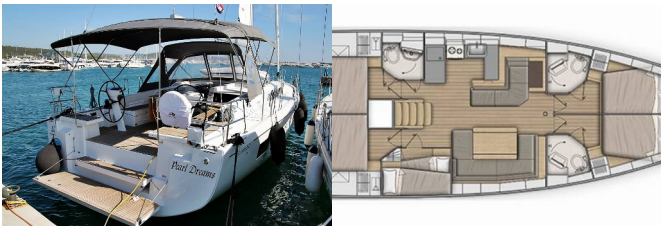

OCEANIS 51.1

Pearl Dreams (2020)

Conviva Maris D.O.O. • Paraćeva 8 • 21000 Split • Hrvatska

Telefon: +385 91 300 2377

E-mail: info@croatia-holidays-charter.com

Web: www.croatia-holidays-charter.com

INTERERIJE: Spuštajući stol u salonu

KUHINJA: Frižider

NAVIGACIJA: Automatski pilot, GPS chart plotter - cockpit, Mjerač brzine vjetra, Pramčani propeler

PALUBA: Bimini top, Električno sidreno vitlo, Gumenjak (Pomoćni čamac), Sprayhood, Stol u kokpitu, Vanjski/krmeni tuš

SIGURNOST: VHF radio stanica

ZABAVA: Radio CD mp3 player, TV

Baza Jahti Sukošan, D-Marin
Dalmacija Marina, Hrvatska

Jahta ID 1509

Brendovi Jahti Beneteau

Ime Jahte Pearl Dreams

**Godina
Proizvodnje** 2020

Duljina 15.94 M

Kabine 5 + 1

Kreveti 10 + 2

WC 3