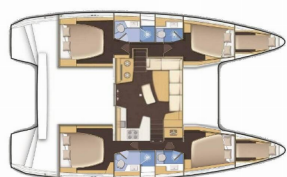

LAGOON 42

Catalina (2020)

Conviva Maris D.O.O. • Paraćeva 8 • 21000 Split • Hrvatska

Telefon: +385 91 300 2377

E-mail: info@croatia-holidays-charter.com

Web: www.croatia-holidays-charter.com

Baza Jahti	Preveza, Cleopatra Marina, Grčka
Jahta ID	1506
Brendovi Jahti	Lagoon
Ime Jahte	Catalina
Godina Proizvodnje	2020
Duljina	12.80 M
Kabine	4 + 2
Kreveti	8 + 2
WC	4