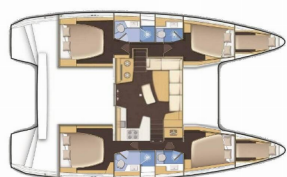

|                           |                                   |
|---------------------------|-----------------------------------|
| <b>Baza Jahti</b>         | Mallorca, Porto Colom, Španjolska |
| <b>Jahta ID</b>           | 1489                              |
| <b>Brendovi Jahti</b>     | Lagoon                            |
| <b>Ime Jahte</b>          | DayElli                           |
| <b>Godina Proizvodnje</b> | 2020                              |
| <b>Duljina</b>            | 12.80 M                           |
| <b>Kabine</b>             | 4 + 2                             |
| <b>Kreveti</b>            | 8 + 2 + 2                         |
| <b>WC</b>                 | 4                                 |