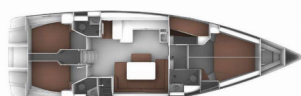

Conviva Maris D.O.O. • Paraćeva 8 • 21000 Split • Hrvatska

Telefon: +385 91 300 2377

E-mail: info@croatia-holidays-charter.com

Web: www.croatia-holidays-charter.com