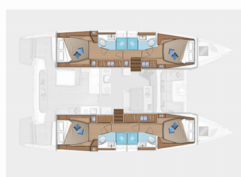

<b>Baza Jahti</b>	Athens, Alimos Marina, Grčka
<b>Jahta ID</b>	1468
<b>Brendovi Jahti</b>	Lagoon
<b>Ime Jahte</b>	Diamond Seas
<b>Godina Proizvodnje</b>	2020
<b>Duljina</b>	13.99 M
<b>Kabine</b>	4 + 2
<b>Kreveti</b>	8 + 2 + 2
<b>Max Osoba</b>	12
<b>WC</b>	4 + 2