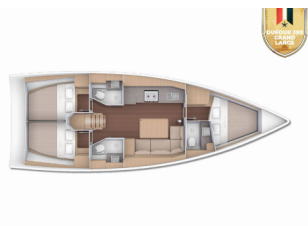

Conviva Maris D.O.O. • Paraćeva 8 • 21000 Split • Hrvatska

Telefon: +385 91 300 2377

E-mail: info@croatia-holidays-charter.com

Web: www.croatia-holidays-charter.com