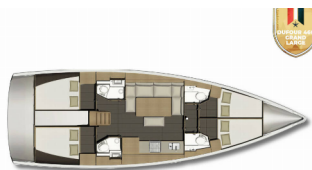

Conviva Maris D.O.O. • Paraćeva 8 • 21000 Split • Hrvatska

Telefon: +385 91 300 2377

E-mail: info@croatia-holidays-charter.com

Web: www.croatia-holidays-charter.com