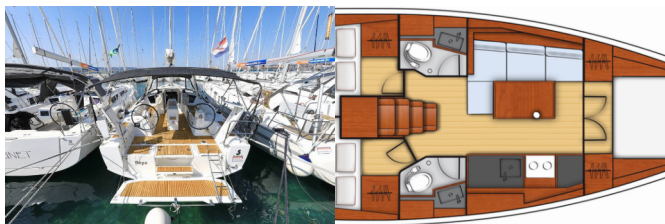

OCEANIS 38.1

Reya (2018)

Conviva Maris D.O.O. • Paraćeva 8 • 21000 Split • Hrvatska

Telefon: +385 91 300 2377

E-mail: info@croatia-holidays-charter.com

Web: www.croatia-holidays-charter.com

Baza Jahti	Marina Kornati, Biograd, Hrvatska
Jahta ID	1449
Brendovi Jahti	Beneteau
Ime Jahte	Reya
Godina Proizvodnje	2018
Duljina	11.50 M
Kabine	3
Kreveti	6 + 2
WC	2

ELEKTRIKA: Grijanje, Inverter, Priključak 220 V, Pumpa za šantinu (kaljužnu pumpu) - Električna, Servisne baterije

KUHINJA: Frižider, Kuhalo, Kuhinjski pribor, Plinske boce, Topla voda

NAVIGACIJA: Automatski pilot, Compass, GPS chart plotter - cockpit, Harbour guides, Mjerač brzine vjetro, Nautičke karte, Peljar, Pramčani propeler, Šestar, nautička karta, Tridata, Windex

PALUBA: Bimini top, Bokobrani, Električno sidreno vitlo, Galley in cockpit, Glavno sidro, Gumenjak (Pomoćni čamac), Jarbolna sjedalica s vrećom, Krmene ljestve, Olujno sidro (zavlačno sidro), Pasarela (mostić, skala), Platforma za kupanje, Pomoćno sidro (rezervno sidro), Pumpa za šantinu (kaljužna pumpa) - Mehanička, Sprayhood, Stol u kokpitu, Tikovina u kokpitu, Vanjski/krmeni tuš

SIGURNOST: Rezač žice, Set alata, Sigurnosna oprema, VHF radio stanica

UDOBNOST: Jastuci u kokpitu

ZABAVA: Radio CD mp3 player, Unutarnji zvučnici, Vanjski zvučnici