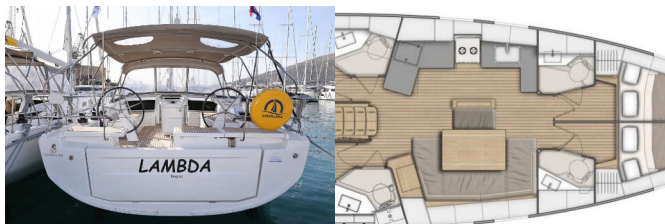

OCEANIS 46.1

Lambda (2020)

Conviva Maris D.O.O. • Paraćeva 8 • 21000 Split • Hrvatska

Telefon: +385 91 300 2377

E-mail: info@croatia-holidays-charter.com

Web: www.croatia-holidays-charter.com

Baza Jahti	Trogir, Marina Trogir (ex.SCT), Hrvatska
Jahta ID	1434
Brendovi Jahti	Beneteau
Ime Jahte	Lambda
Godina Proizvodnje	2020
Duljina	14.60 M
Kabine	4
Kreveti	8 + 2
Max Osoba	10
WC	4

PALUBA: Bimini top, Bokobrani, Električno sidreno vitlo, Glavno sidro, Grill u kokpitu, Gumenjак (Pomoćni čamac), Hvataljka za muring (mezomarinер), Konopi za privez, Pasarela (mostić, skala), Platforma za kupanje, Pumpa za šantinu (kaljužna pumpa) - Mehanička, Ručice vinča, Sidro Delta, Sidro Jambo, Sprayhood, Stol u kokpitu, Teak seats in cockpit, Tikovina u kokpitu, Vanjski/krmени tuš