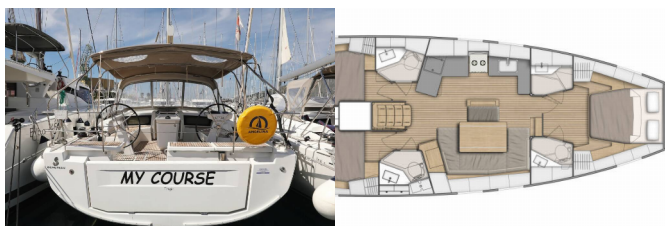

OCEANIS 46.1

My Course (2020)

Conviva Maris D.O.O. • Paraćeva 8 • 21000 Split • Hrvatska

Telefon: +385 91 300 2377

E-mail: info@croatia-holidays-charter.com

Web: www.croatia-holidays-charter.com

Baza Jahti	Trogir, Marina Trogir (ex.SCT), Hrvatska
Jahta ID	1430
Brendovi Jahti	Beneteau
Ime Jahte	My Course
Godina Proizvodnje	2020
Duljina	14.60 M
Kabine	3
Kreveti	6 + 2
Max Osoba	8
WC	3

ELEKTRIKA: Grijanje, Klimatizacija, Priključak 220 V, Pumpa, Pumpa za šantinu (kaljužna pumpu) - Električna, Punjač akumulatora, Servisne baterije, Solarni paneli, Strujni kabel, Utičnica 220V

INTERERIJER: Barometar, El. WC, Električni ventilatori u kabinama, Navlaka za poplun, Sat

JEDRILJE: Winch

KUHINJA: Frižider, Ice box, Kuhalo, Kuhinjski pribor, Moka, Pećnica, Plinske boce, Sudoper, Topla voda

NAVIGACIJA: Automatski pilot, Compass, Dalekozor, GPS chart plotter - cockpit, Mjerač brzine vjetra, Nautičke karte i vodič, Navigacijski pribor, Pramčani propeler, Radar reflektor, Ručni/prijenosni kompas, Šestar, nautička karta, Tridata

PALUBA: Bimini top, Bokobrani, Crijevo za vodu, Električno sidreno vitlo, Glavno sidro, Grill u kokpitu, Gumenjак (Pomoćni čamac), Hvataljka za muring (mezomarinер), Konopi za privez, Pasarela (mostić, skala), Platforma za kupanje, Pumpa za šantinu (kaljužna pumpa) - Mehanička, Ručice vinča, Sidro Delta, Sidro Jambo, Sprayhood, Stol u kokpitu, Teak seats in cockpit, Tikovina u kokpitu, Vanjski/krmeni tuš

SIGURNOST: Aparat za gašenje požara, Baterijska lampa, Bova za spašavanje sa svjetlom, Crni tank (tank za sanitarne vode), Komplet prve pomoći, Kutija baklji za nuždu, Pomoćno rudo kormila - argola, Prsluci za spašavanje (pojas za spašavanje), Rog (truba) za maglu, Set alata, Set za popravak, Sigurnosni remen, Splav za spasavanje, VHF radio stanica

UDOBNOST: Jastuci, Jastuci u kokpitu, Mreza protiv komaraca, Posteljina

ZABAVA: Fusion radio, Vanjski zvučnici, Wi-Fi Internet